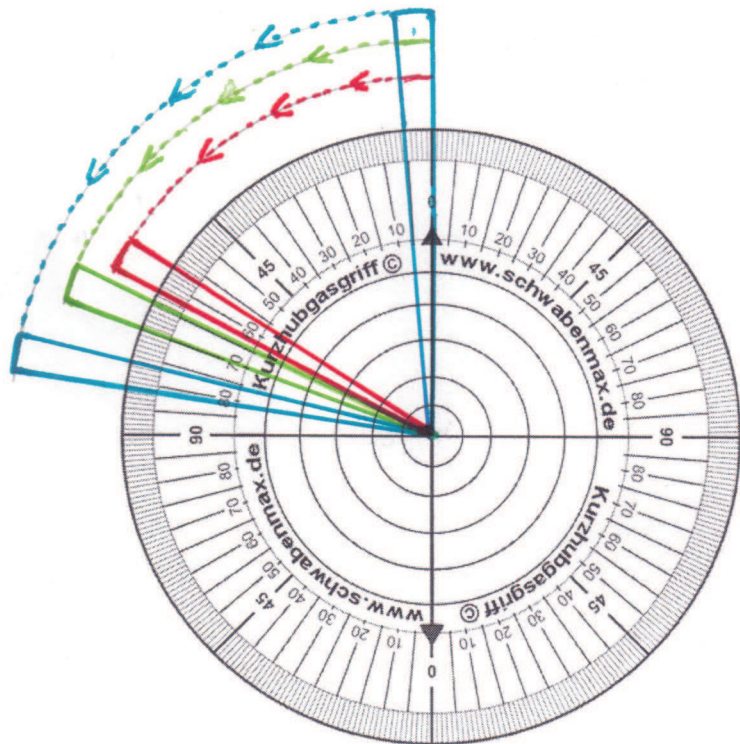

BMW Kurzhubgasgriff im Vergleich

BMW K1200 S/ R/ R-Sport

BMW F800 GS/ S/ ST

BMW F650 GS

Serie 76° Grad

Peco 65° Grad

Schwabenmax 57° Grad